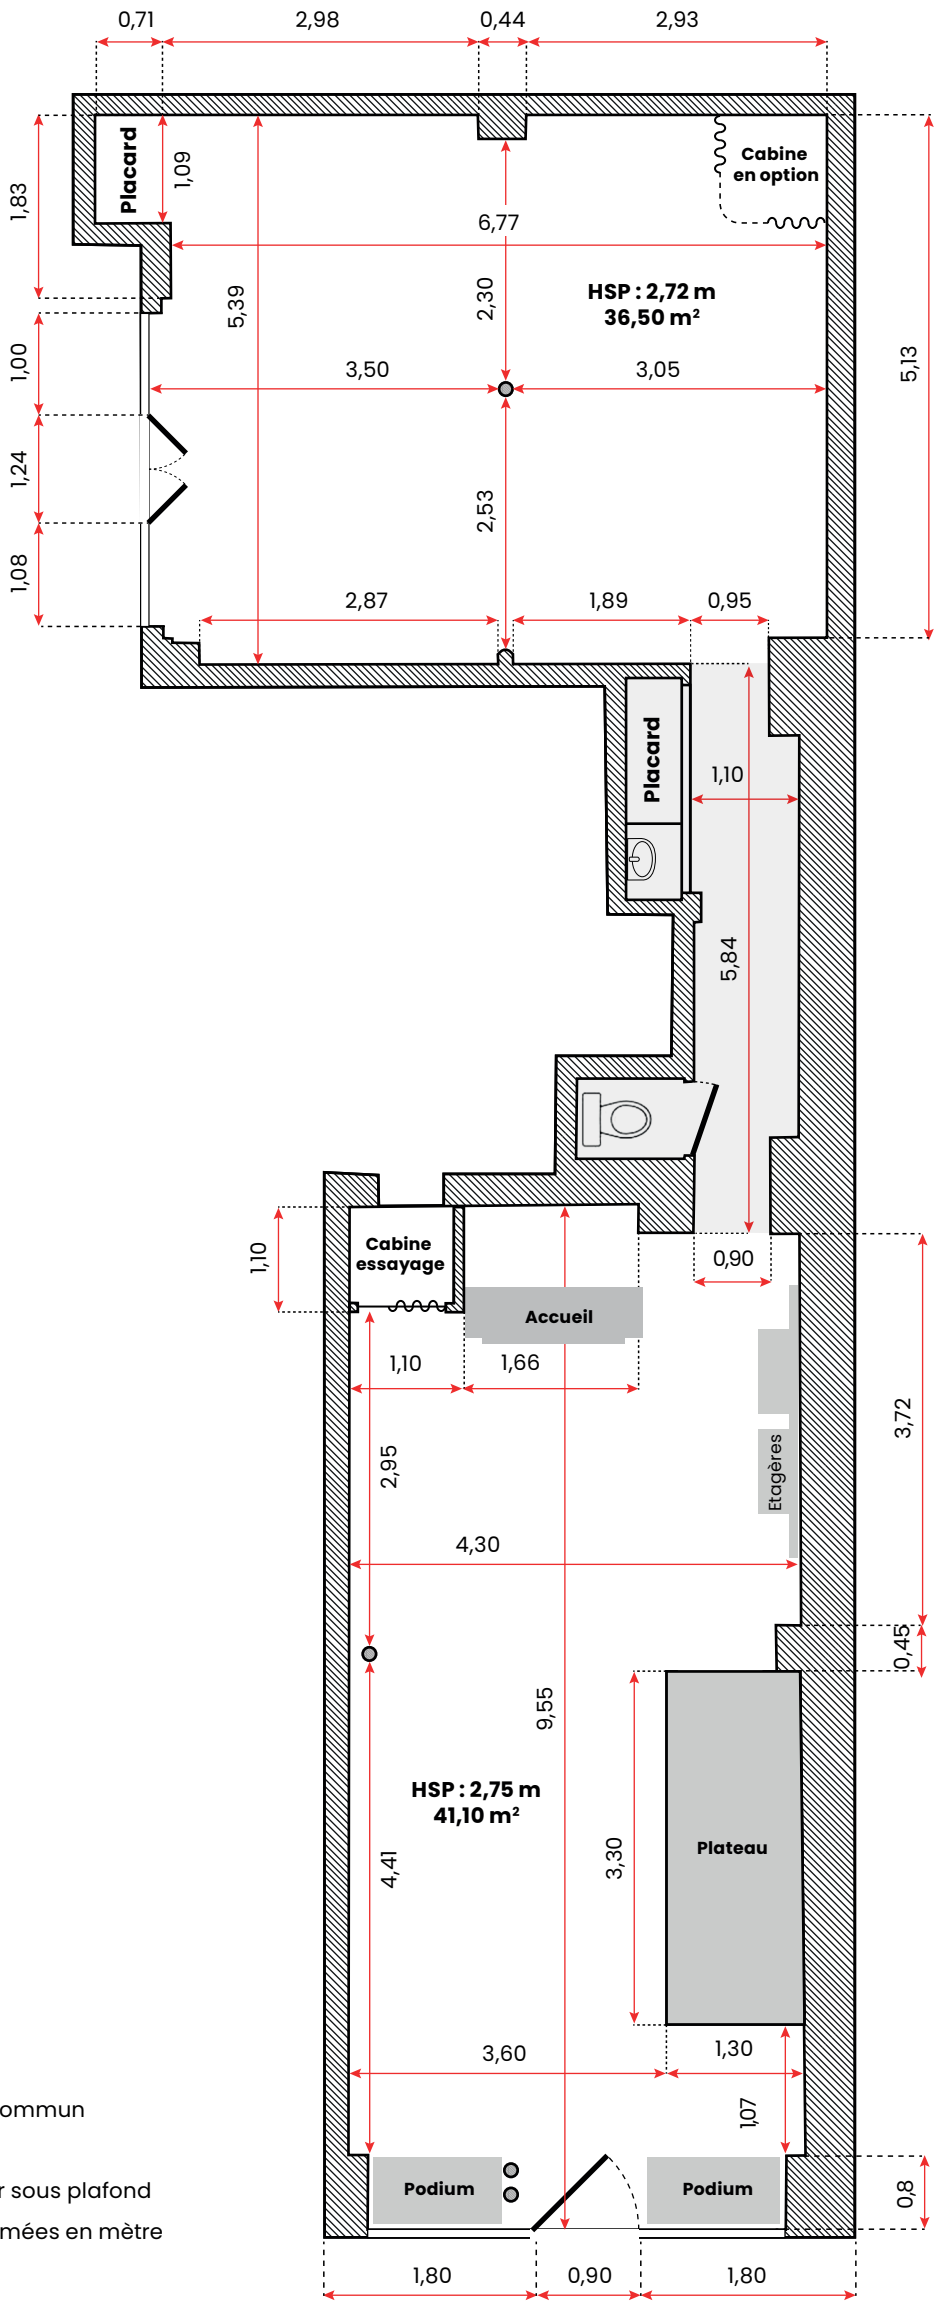

COUR  
D'IMMEUBLE

□ = Espace commun

● = Poteau

HSP = Hauteur sous plafond

Mesures exprimées en mètre

RUE DE TURENNE